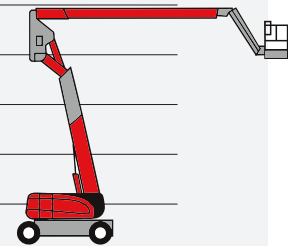

Technische Daten

Arbeitshöhe	26,38
Plattformgröße	0,91 × 1,83m
Korbbelastung	max. 230kg
L/B/H/	11,13 × 2,49 × 3,00m
Eigengewicht	16113kg
Antriebsart	Diesel