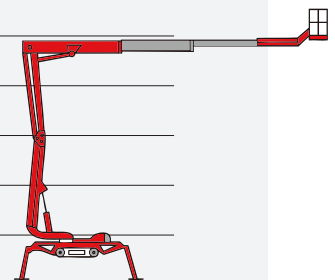

Raupen Gelenksteiger

Raupen Gelenksteiger 22m

Datenblatt

Arbeitshöhe	22,00m
Plattformhöhe	20,00m
Korbbelastung	max. 250kg
L/B/H/	4,52 - 5,20 × 0,94 × 1,97m
Eigengewicht	2990kg
Antriebsart	Benzin / Elektro