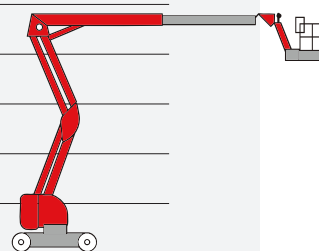

## Elektro Gelenksteiger 12m

Datenblatt

Arbeitshöhe	11,95m
Plattformhöhe	9,95m
Korbbelastung	max. 200kg
L/B/H/	5,48 × 1,20 × 1,99m
Eigengewicht	6550kg
Antriebsart	Elektro

## Elektro Gelenksteiger 17m

Datenblatt

Arbeitshöhe	16,90m
Plattformhöhe	14,90m
Korbbelastung	max. 200kg
L/B/H/	6,84 × 1,75 × 1,97m
Eigengewicht	6910kg
Antriebsart	Elektro