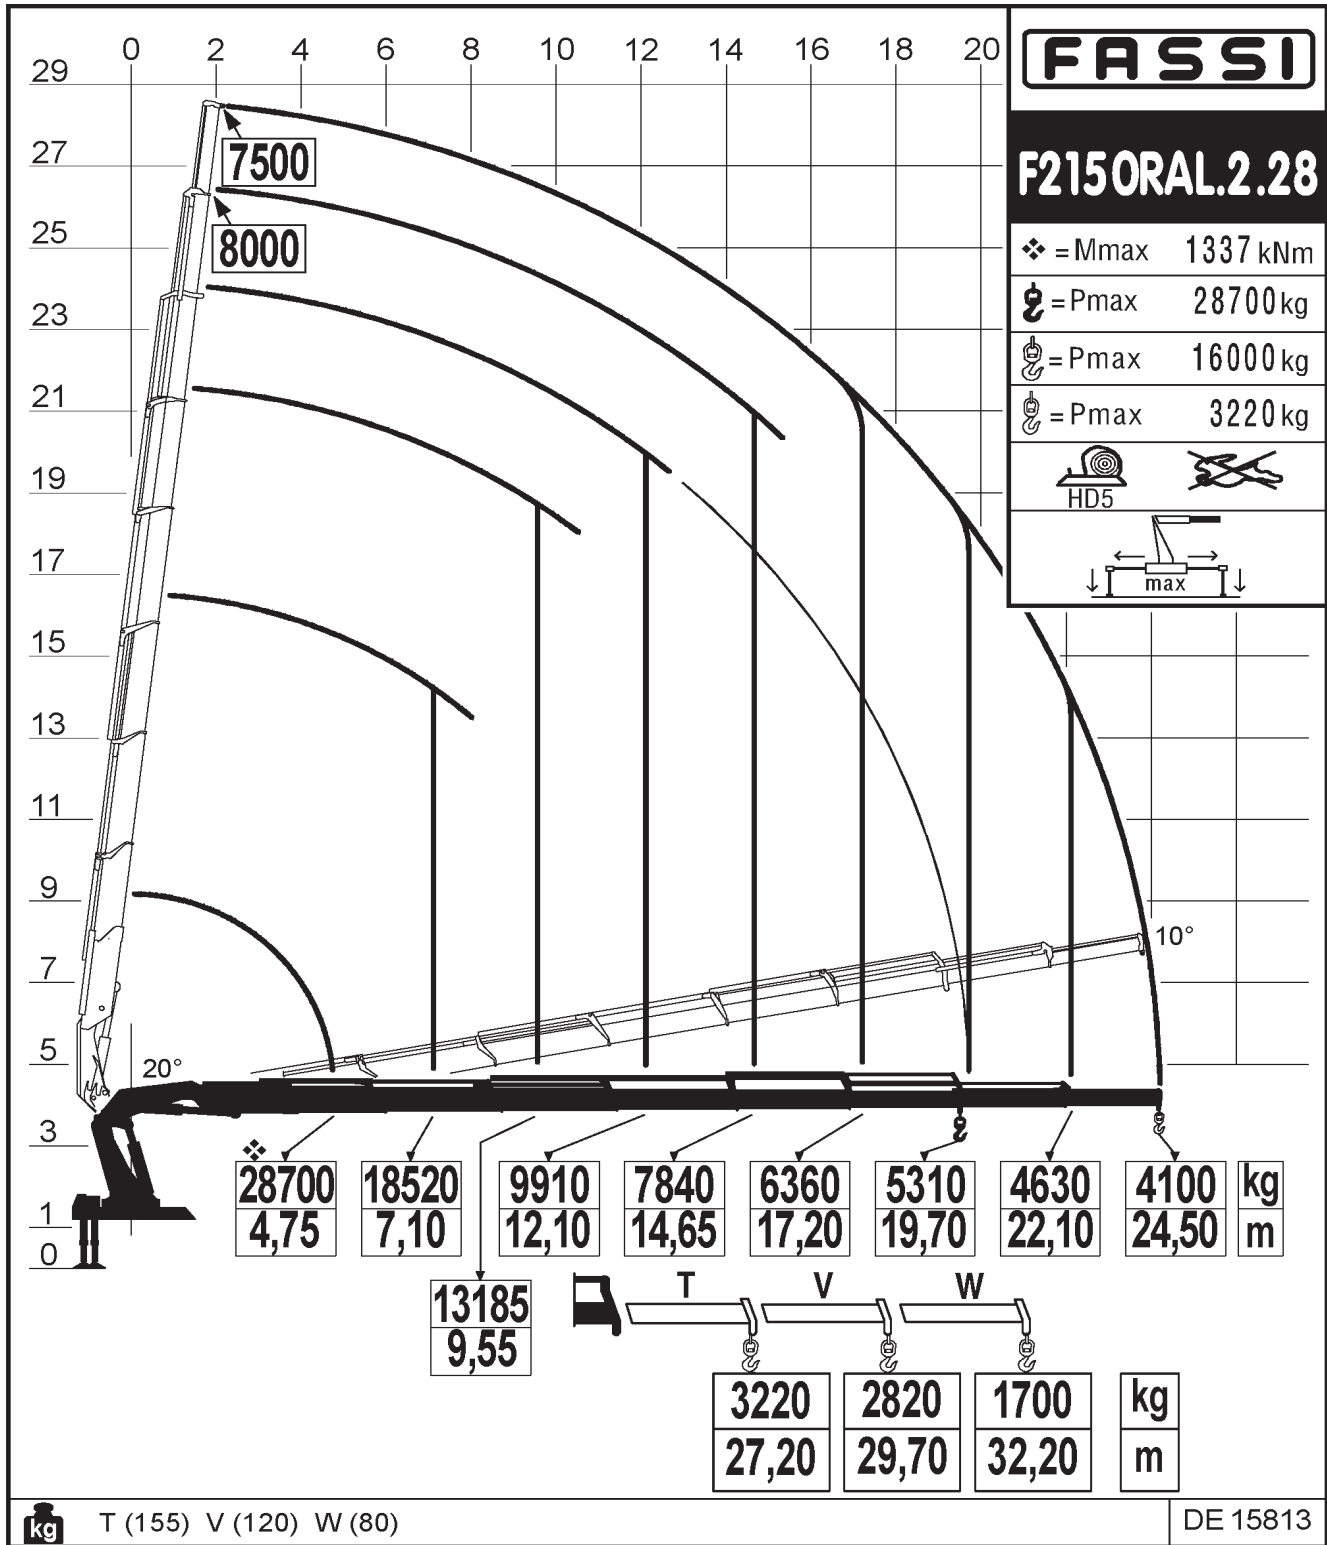

Kran ohne Jib

*Wir sind Spezialist für Kranarbeiten,
Transporte und Arbeitsbühnenverleih*