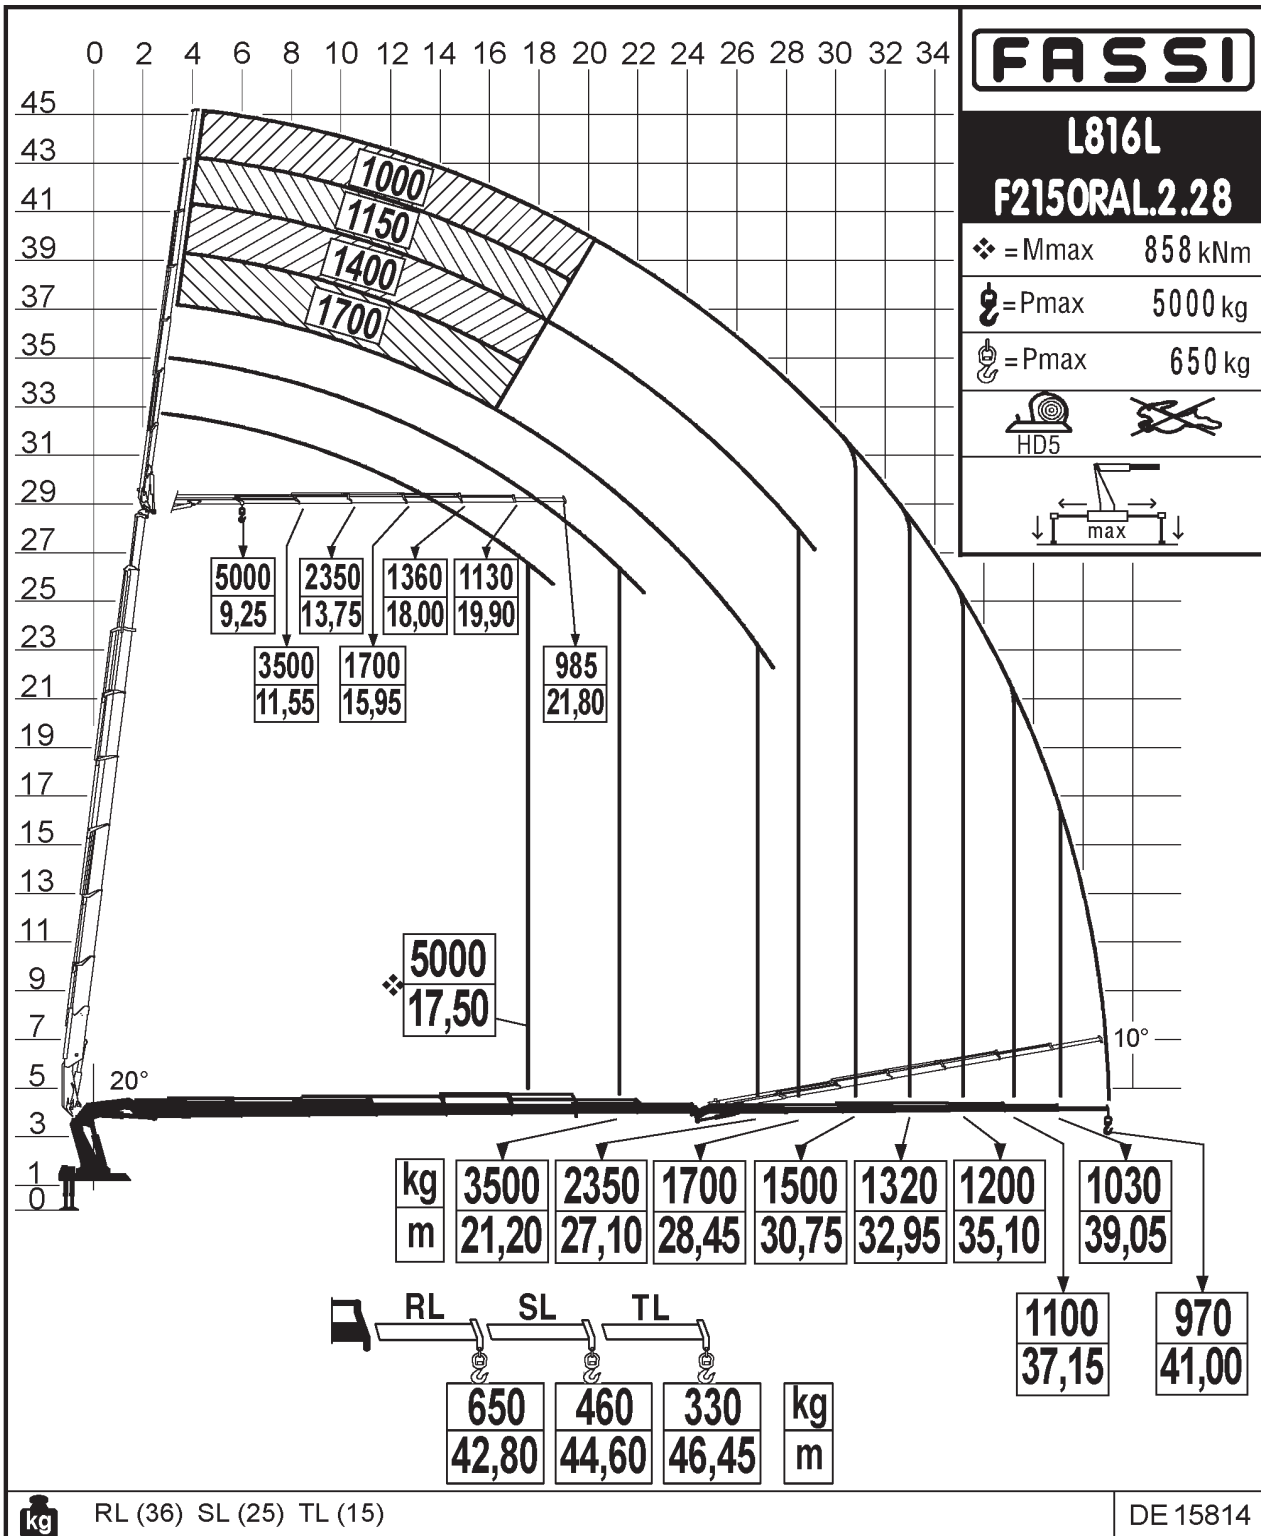

Kran mit Jib

*Wir sind Spezialist für Kranarbeiten,
Transporte und Arbeitsbühnenverleih*